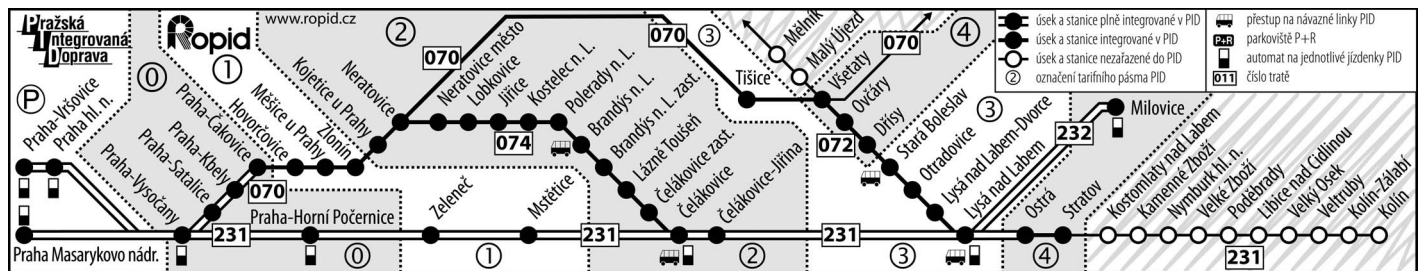

dopravce Společnost železniční výtopna Jaroměř; ve vlaku platí zvláštní tarif, jízdenky se prodávají přímo ve vlaku u průvodčího.

nejede v X nejede 31.XII.
nejede v X a T nejede 23. – 25., 31.XII., 23.III., 5.VII., 16.XI.
nejede 24., 31.XII.
nejede 22.III., 12.VII., 16.VIII., 13.XII.