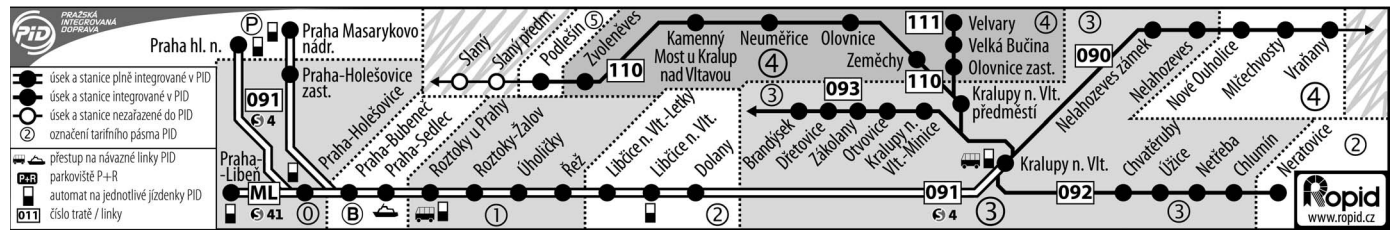

10 nejede 24., 31.XII.

€ 093 Kladno - Kralupy nad Vltavou

↔ PID

km	SZDC, státní organizace / ČD, a.s. Vlak	9840 de 111	9800 de 111	19800	19802 111	19804	19806	19860	9808 de	Sp 1878 de	19808	19862	9812 de	Sp 1880 de
	Ze stanice	Praha Masarykovo nádraží	Praha Masarykovo nádraží						Praha Masarykovo nádraží	Praha Masarykovo nádraží			Praha Masarykovo nádraží	Praha Masarykovo nádraží
0	Kladno 120 ↔ 3	0 21	1 15	4 35	5 21	6 21	7 29	7 47	8 29	8 43	9 29	9 45	10 29	10 43
3	Kladno město ↔ 3	0 25	1 19	4 39	5 25	6 24	7 33	7 51	8 33	8 47	9 33	9 49	10 33	10 47
4	Kladno-Ostrovec ↔ 3	0 27	1 21	4 41	5 28	6 26	7 35	7 53	8 35	8 49	9 35	9 51	10 35	10 49
6	Kladno-Svermov Ť ↔ 3			x 444	x 532	x 630	7 39				x 939			
7	Kladno-Dubí Ť ↔ 3			4 47	5 34	6 32	7 41				9 41			
9	Kladno-Vrapice Ť ↔ 3			x 450	x 537	x 635	7 44				x 944			
12	Brandýsek ↔ 3			4 55	5 42	6 40	7 49				9 49			
14	Dřetovice Ť ↔ 3			x 457	x 544	x 642	7 51				x 951			
18	Zákolany Ť ■121 ↔ 3			x 502	x 549	x 647	7 56				x 956			
20	Otvovice ↔ 3			5 05	5 52	6 50	7 59				9 59			
23	Kralupy nad Vltavou-Minice Ť ↔ 3			x 509	x 556	x 654	8 03				x10 03			
25	Kralupy n.V. 090,091,092,110,111 ↔ 3 o			x 512	5 59	6 57	8 06				10 06			
	Do stanice													

111 nejede 25.XII., 1.1.

Plná integrace PID na trati 093: V úseku Kladno-Ostrovec – Kladno a zpět mohou cestující používat ve vlacích zařazených do systému PID kromě předplatník jízdních dokladů PID také jízdenky PID pro jednotlivou jízdu. Viz informace ve všeobecné části jízdního řádu.