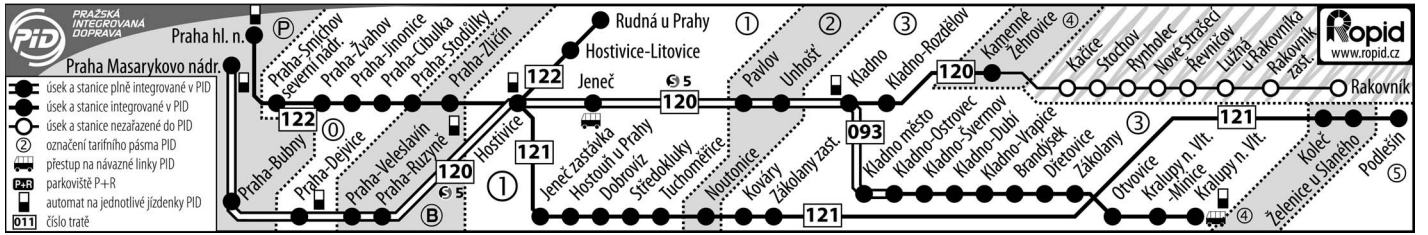

€ 093 Kladno - Kralupy nad Vltavou

⇌ PID

km	SZDC, státní organizace / ČD, a.s. Vlak	9858 a. d. e.	9840 a. d. e.	19800 a. d. e.	19802 a. d. e.	19860	19804 a. d. e.	9844 a. d. e.	19862 a. d. e.	9810 a. d. e.	Sp 1878 a. d. e.	9846 a. d. e.	19864 a. d. e.	9812 a. d. e.
	Ze stanice	Praha Masarykovo nádraží	Praha Masarykovo nádraží					Praha Masarykovo nádraží	Praha Masarykovo nádraží	Praha Masarykovo nádraží	Praha Masarykovo nádraží	Praha Masarykovo nádraží		Praha Masarykovo nádraží
0	Kladno 120 ⇌ 3	0 20	1 15	× 4 33	5 21		6 22	6 46	× 7 29	7 50	8 29	8 43	9 29	9 45
3	Kladno město ⇌ 3	0 24	1 19	4 37	5 25		6 26	6 50	7 33	7 54	8 33	8 47	9 33	9 49
4	Kladno-Ostrovec ⇌ 3	0 26	1 21	4 41	5 28		6 28	6 54	7 35	7 56	8 35	8 49	9 35	9 51
6	Kladno-Svermov Ź ⇌ 3			× 4 44	× 5 32		× 6 32	× 6 58			8 39			10 39
7	Kladno-Dubí Ź ⇌ 3			4 47	5 34		× 6 34	7 00			8 41			10 41
9	Kladno-Vrapice Ź ⇌ 3			× 4 50	× 5 37			× 7 03			8 44			× 10 44
12	Brandýsek ⇌ 3			4 55	5 42			7 08			8 49			10 49
14	Dřetovice Ź ⇌ 3			× 4 57	× 5 44			× 7 10			8 51			× 10 51
18	Zákolany Ź 121 ⇌ 3			× 5 02	× 5 49			× 7 15			8 56			× 10 56
20	Otovice ⇌ 3			5 05	5 52			7 18			8 59			10 59
23	Kralupy nad Vltavou-Minice Ź ⇌ 3			× 5 09	× 5 56			× 7 22			9 03			× 11 03
25	Kralupy n.v. 090,091,092,110,111 ⇌ 3 o			× 5 12	5 59			7 25			9 06			11 06
	Do stanice													

11 nejede 25.XII., 1.1.

€ 093 Kladno - Kralupy nad Vltavou

⇌ PID

km	SZDC, státní organizace / ČD, a.s. Vlak	Sp 1880 a. d. e.	9814 a. d. e.	19866 1.2. 90 a. d. e.	9816 a. d. e.	Sp 1882 a. d. e.	9818 a. d. e.	19868	9820 a. d. e.	Sp 1884 a. d. e.	19806 a. d. e.	19870 a. d. e.	Sp 1886 a. d. e.	9822 a. d. e.	Sp 1888 a. d. e.	
	Ze stanice	Praha Masarykovo nádraží	Praha Masarykovo nádraží		Praha Masarykovo nádraží	Praha Masarykovo nádraží	Praha Masarykovo nádraží		Praha Masarykovo nádraží	Praha Masarykovo nádraží			Praha Masarykovo nádraží	Praha Masarykovo nádraží	Praha Masarykovo nádraží	
0	Kladno 120 ⇌ 3	10 43	× 11 29	11 43	12 29	12 43	13 29	13 45	14 29	14 43	× 15 29	15 45	× 16 15	16 29	16 43	
3	Kladno město ⇌ 3	10 47	11 33	11 47	12 33	12 47	13 33	13 49	14 33	14 47	15 33	15 49	× 16 18	16 33	16 47	
4	Kladno-Ostrovec ⇌ 3	10 49	11 35	11 49	12 35	12 49	13 35	13 51	14 35	14 49	15 35	15 51	× 16 20	16 35	16 49	
6	Kladno-Svermov Ź ⇌ 3		× 11 39		× 12 39		× 13 39		× 14 39		× 15 39		× 16 39			
7	Kladno-Dubí Ź ⇌ 3		11 41		12 41		13 41		14 41		15 41		16 41			
9	Kladno-Vrapice Ź ⇌ 3		× 11 44		× 12 44		× 13 44		× 14 44		× 15 44		× 16 44			
12	Brandýsek ⇌ 3		11 49		12 49		13 49		14 49		15 49		16 49			
14	Dřetovice Ź ⇌ 3		× 11 51		× 12 51		× 13 51		× 14 51		× 15 51		× 16 51			
18	Zákolany Ź 121 ⇌ 3		× 11 56		× 12 56		× 13 56		× 14 56		× 15 56		× 16 56			
20	Otovice ⇌ 3		11 59		12 59		13 59		14 59		15 59		16 59			
23	Kralupy nad Vltavou-Minice Ź ⇌ 3		× 12 03		× 13 03		× 14 03		× 15 03		× 16 03		× 17 03			
25	Kralupy n.v. 090,091,092,110,111 ⇌ 3 o		× 12 06		13 06		14 06		15 06		16 06		17 06			
	Do stanice															
km	SZDC, státní organizace / ČD, a.s. Vlak	19750/1 a. d. e.	19808 a. d. e.	19872	Sp 1892	9824 a. d. e.	Sp 1894	Sp 1896	9852 a. d. e.	19874	9826 a. d. e.	Sp 1898	9854 a. d. e.	19876	9856 a. d. e.	9828 a. d. e.
	Ze stanice	Rakovník			Praha Masarykovo nádraží	Praha Masarykovo nádraží	Praha Masarykovo nádraží	Praha Masarykovo nádraží	Praha Masarykovo nádraží	Praha Masarykovo nádraží	Praha Masarykovo nádraží	Praha Masarykovo nádraží	Praha Masarykovo nádraží	Praha Masarykovo nádraží	Praha Masarykovo nádraží	Praha Masarykovo nádraží
0	Kladno 120 ⇌ 3	× 17 13	× 17 29	17 45	× 18 15	18 29	× 18 43	× 19 13	19 29	19 45	20 29	× 20 43	21 29	21 45	22 33	23 19
3	Kladno město ⇌ 3	17 17	17 33	17 49	× 18 18	18 33	18 47	19 16	19 33	19 49	20 33	× 20 47	21 33	21 49	22 37	23 23
4	Kladno-Ostrovec ⇌ 3	× 17 19	17 35	17 51	× 18 20	18 35	18 49	19 18	19 35	19 51	20 35	× 20 49	21 35	21 51	22 39	23 25
6	Kladno-Svermov Ź ⇌ 3		× 17 39		× 18 39						20 39		21 39		22 39	23 25
7	Kladno-Dubí Ź ⇌ 3		17 41		18 41						20 41		21 41		22 41	23 27
9	Kladno-Vrapice Ź ⇌ 3		× 17 44		× 18 44						20 44		21 44		× 23 34	23 23
12	Brandýsek ⇌ 3		17 49		18 49						20 49		21 49		23 39	23 29
14	Dřetovice Ź ⇌ 3		× 17 51		× 18 51						20 51		21 51		× 23 41	23 31
18	Zákolany Ź 121 ⇌ 3		× 17 56		× 18 56						20 56		21 56		× 23 46	23 36
20	Otovice ⇌ 3		17 59		18 59						20 59		21 59		23 49	23 39
23	Kralupy nad Vltavou-Minice Ź ⇌ 3		× 18 03		× 19 03						21 03		22 03		× 23 53	23 43
25	Kralupy n.v. 090,091,092,110,111 ⇌ 3 o		× 18 06		19 06						21 06		22 06		23 56	23 46
	Do stanice															

10 nejede 24., 31.XII.

28 jede v 1. a 1. nejede 24. - 26., 31.XII., 1.1., 4.IV., 1., 8.V., 4., 5.VII.

30 1288 / 19866 Praha Masarykovo n. - Kladno-Ostrovec