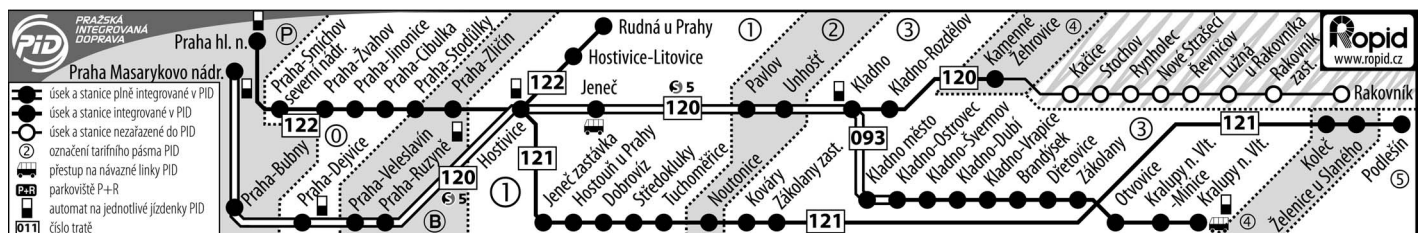

7 platí také jízdní doklady PID
8 v úseku Praha Masarykovo nádraží – Kladno platí také jízdní doklady PID
48 jede v Ⓢ a † od 27.III. do 31.X.
58 jede 15., 16.V., 23., 24.X.
59 jede 31.VII.
⊗ v Ⓢ a † nutno přestoupit
⚡ historický vlak, globální cena