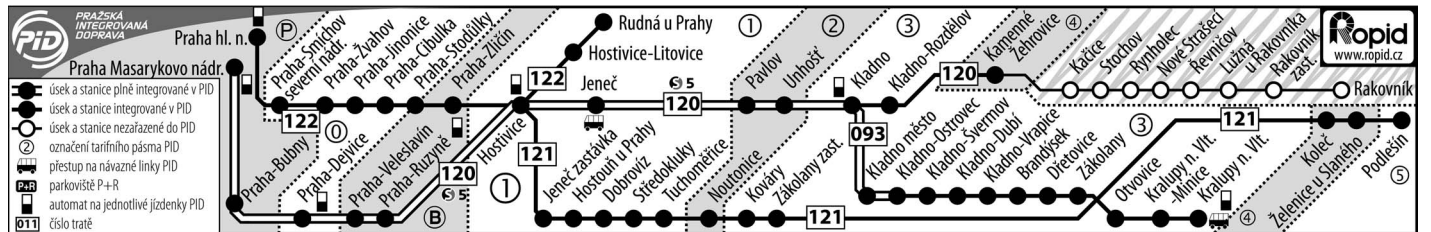

€ 120 Rakovník - Kladno - Praha

5 Kladno - Praha R5 Kladno - Praha

⇔ PID Kamenné Žehrovice - Praha

km	SZDC, státní organizace / ČD, a.s. Vlak	Sp 1670	Sp 1883	9853	Sp 1885	R 1287	9855	19709	Sp 1887	9857	R 1289	9859
	Ze stanice			Kladno-Dubí	Kladno-Ostrovec		Kladno-Ostrovec		Kladno-Ostrovec	Kladno-Ostrovec		Kladno-Ostrovec
0	Rakovník 126,161,162,174	6 05	6 18			7 21		8 07			9 21	
3	Rakovník zastávka	6 17	× 6 22			7 33		× 8 11			9 33	
9	Lužná u Rakovníka 124,125	6 24	6 32			7 34		8 20			9 34	
17	Řevničov		6 40			7 47		8 22			9 47	
22	Nové Strašecí		6 46					8 31				
26	Rynholec		× 6 52					8 37				
29	Stochov		6 56			7 58		× 8 43			9 59	
32	Kačice		× 6 59			8 01		8 47			10 02	
36	Kamenné Žehrovice		7 04					8 51				
38	Kladno-Rozdělův		× 7 07					8 57				
42	Kladno 093		7 11	7 27	7 48	8 12	8 27	× 9 01	9 11	9 27	10 13	10 27
	Kladno 093		● 7 14	● 7 29	● 7 50	8 15	● 8 29	● 9 01	● 9 15	● 9 29	10 15	● 10 29
46	Unhošť			7 39			8 39			9 39		10 39
49	Pavlov			× 7 43			× 8 43			× 9 43		× 10 43
52	Jeneč			7 47						9 47		10 47
56	Hostovice 121,122		7 27	7 51	8 03	8 28	8 51		9 28	9 51	10 28	10 51
	Hostovice 121,122		7 29	7 52	8 05	8 29	8 52		9 29	9 52	10 29	10 52
60	Praha-Ruzyně			7 57			8 57			9 57		10 57
63	Praha-Veleslavín		7 37	8 02	8 14		9 02			10 02		11 02
67	Praha-Dejvice		7 43	8 08	8 24	8 42	9 08		9 42	10 08	10 42	11 08
71	Praha-Bubny			8 17			9 17			10 17		11 17
73	Praha Masarykovo nádraží		7 53	8 22	8 34	8 52	9 22		9 52	10 22	10 52	11 22

9 v úseku Kladno – Praha Masarykovo nádraží platí také jízdní doklady PID
80 19861 / 1883 Kladno-Ostrovec - Praha Masarykovo n. v. 1 v 6 a †
80 19709 / 1672 Rakovník - Chomutov 1 v 6 a †
ve stanici není zaručen přestup, je-li mezi příjezdem a odjezdem vlaků interval kratší než 5 minut

€ 120 Rakovník - Kladno - Praha

5 Kladno - Praha R5 Kladno - Praha

⇔ PID Kamenné Žehrovice - Praha

km	SZDC, státní organizace / ČD, a.s. Vlak	19711	Sp 1889	9861	R 1291	25981	9863	19713	Sp 1891	19781	9813	Sp 1790	R 1293	9865
	Ze stanice			Kladno-Ostrovec	Kladno-Ostrovec	Slany	Kladno-Ostrovec		Kladno-Ostrovec		Kralupy nad Vltavou	Praha-Braník		Kladno-Ostrovec
0	Rakovník 126,161,162,174	10 07						12 07				12 36	13 21	
3	Rakovník zastávka	× 10 11						× 12 11				12 50	13 33	
9	Lužná u Rakovníka 124,125	10 20						12 20				12 50	13 33	
17	Řevničov	10 22						12 22				12 50	13 34	
22	Nové Strašecí	10 31						12 31				12 50	13 47	
26	Rynholec	× 10 43						× 12 43				13 03	14 02	
29	Stochov	10 47						12 47				13 03	14 02	
32	Kačice	10 51						12 51				13 03	14 02	
36	Kamenné Žehrovice	10 57						12 57				13 03	14 02	
38	Kladno-Rozdělův	× 11 01						× 13 01				13 03	14 02	
42	Kladno 093	11 05	11 11	11 27			12 27	13 05	13 11	L	× 13 26	E	14 13	14 27
	Kladno 093		● 11 15	● 11 29	12 15		● 12 29	● 13 15	● 13 15	U	● 13 29	X	14 15	● 14 29
46	Unhošť			11 39			12 39			Z	13 39		14 39	
49	Pavlov			× 11 43			× 12 43			N	× 13 43		× 14 43	
52	Jeneč			11 47			12 47			A	13 47		14 47	
56	Hostovice 121,122		11 28	11 51	12 28	12 36	12 51		13 28		13 51		14 51	
	Hostovice 121,122		11 29	11 52	12 29	12 36	12 51		13 29		13 52		14 52	
60	Praha-Ruzyně			11 57			12 57				13 57		14 57	
63	Praha-Veleslavín			12 02			13 02				14 02		15 02	
67	Praha-Dejvice		11 42	12 08	12 42	12 56	13 08		13 42		14 08		15 08	
71	Praha-Bubny			12 17			13 17				14 17		15 17	
73	Praha Masarykovo nádraží		11 52	12 22	12 52	13 12	13 22		13 52		14 22		15 22	

7 9 platí také jízdní doklady PID
46 jede v 6 a † od 27.III. do 31.X.
55 jede 3., 4.IV., 7.VIII., 16., 17.X.
58 jede 15., 16.V., 23., 24.X.
historický vlak, globální cena
ve stanici není zaručen přestup, je-li mezi příjezdem a odjezdem vlaků interval kratší než 5 minut