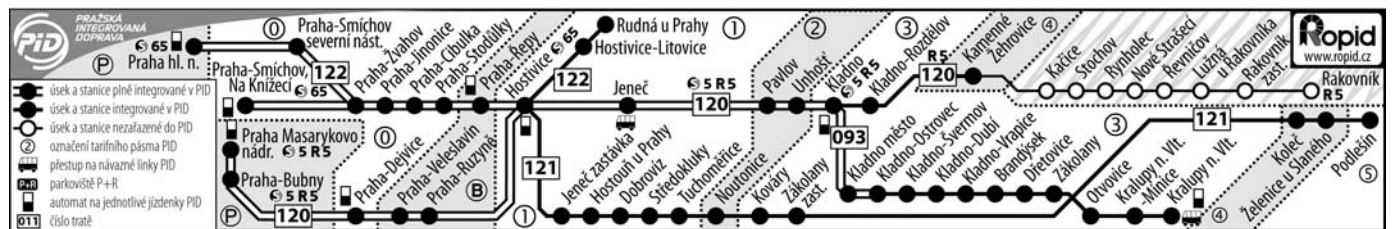

8 v úseku Kladno – Praha Masarykovo nádraží platí také jízdní doklady PID
46 nejezdě 1.1.
26 9841 / 25931 Kladno-Ostrovec – Praha-Repy v 6
26 9843 / 25951 Kladno-Ostrovec – Praha-Repy v 6 a †, kromě 25.XII., 1.1.
80 19703 / 9847 Rakovník - Praha Masarykovo n. v 6
80 19705 / 9851 Rakovník - Praha Masarykovo n. v 6
81 v 6 a †
81 v 6 a †
ve stanicích není zaručen přestup, je-li mezi příjezdem a odjezdem vlaku interval kratší než 5 minut