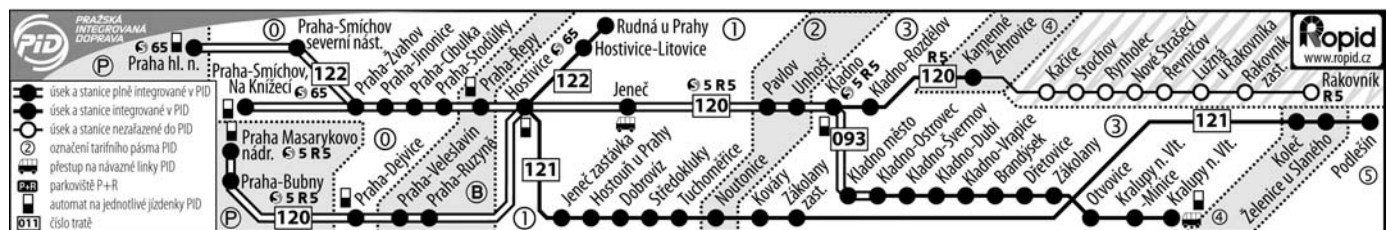

5 v úseku Praha Masarykovo nádraží – Kladno platí také jízdní doklady PID
11 nejede 25.XII., 1.1.
27 jede v 6 a 24.XII., 5.VII., 28.XI., 28.X., 17.XI., nejede 25.XII., 1.1., 29.X.
35 jede v 6 a 1., nejede 25.XII., 1.1.
30 1878 / 19702 Praha Masarykovo n. - Rakovník v 6 a 1

120 Praha - Kladno - Rakovník

5 Praha - Kladno R5 Praha - Kladno - Rakovník

PID Praha - Kamenné Žehrovice

km	SZDC, státní organizace / ČD, a.s. Vlak	9846	R 1286	9780	9812	Sp 1880	19704	9814	R 1288	9816	Sp 1882	19706
	Ze stanice											
0	Praha Masarykovo nádraží ↔P	8 30	9 02	9 10	9 30	10 02		10 30	11 02	11 30	12 02	
2	Praha-Bubny 091 ↔P	8 35		9 19	9 35			10 34		11 34		
6	Praha-Dejvice ↔0	8 44	9 12	9 28	9 44	10 12		10 44	11 12	11 44	12 12	
10	Praha-Vešlavín ↔B	8 50		9 39	9 50			10 50		11 50		
13	Praha-Ruzyně ↔B	8 59		9 45	9 59			10 59		11 59		
17	Hostivice 121, 122 ↔1	9 04	9 27	9 51	10 04	10 27		11 04	11 27	12 04	12 27	
21	Hostivice 121, 122 ↔1	9 05	9 29	9 53	10 05	10 29		11 05	11 29	12 05	12 29	
21	Jeneč 1 ↔1	9 09			10 09			11 09		12 09		
24	Pavlov 2 ↔2	x 9 13			x 10 13			x 11 13		x 12 13		
27	Unhošť ↔2	9 21			10 21			11 21		12 21		
31	Kladno 093 ↔3	9 26	9 41		10 26	10 41		11 26	11 41	12 26	12 41	
35	Kladno 093 ↔3	9 29	9 43		10 29	10 43	10 48	x 11 29		12 29	12 43	12 48
37	Kladno-Rozdělov 3 ↔3						x 10 52					x 12 52
37	Kamenné Žehrovice 4 ↔4						10 57					12 57
41	Kačice 1		9 54				11 01					13 01
44	Stochov		9 58				11 06					13 06
47	Rynholec 1						x 11 10					x 13 10
51	Nové Strašecí		10 08				11 17					13 17
56	Řevničov						11 22					13 22
64	Lužná u Rakovníka 124		10 21				11 30					13 30
70	Lužná u Rakovníka 124		10 22				11 35					13 35
70	Rakovník zastávka 1						x 11 44					x 13 44
73	Rakovník 126, 161, 162, 174		10 34				11 48					13 48
	Do stanice	Kladno-Ostrovec		Slaný		Kralupy nad Vltavou	Kladno-Ostrovec		Kralupy nad Vltavou	Kralupy nad Vltavou	Kladno-Ostrovec	

7 platí také jízdní doklady PID
5 v úseku Praha Masarykovo nádraží – Kladno platí také jízdní doklady PID
48 jede v 6 a 1 od 26.III. do 30.X.
0 v 6 a 1 nutno přestoupit

1 Návažná autobusová doprava PID (jízdní řády: www.ropid.cz)

Jeneč	319 → Hostouň – Kněžveses – Praha, Letiště Ruzyně – Praha, Terminál Jih → Jeneč, vysílací středisko