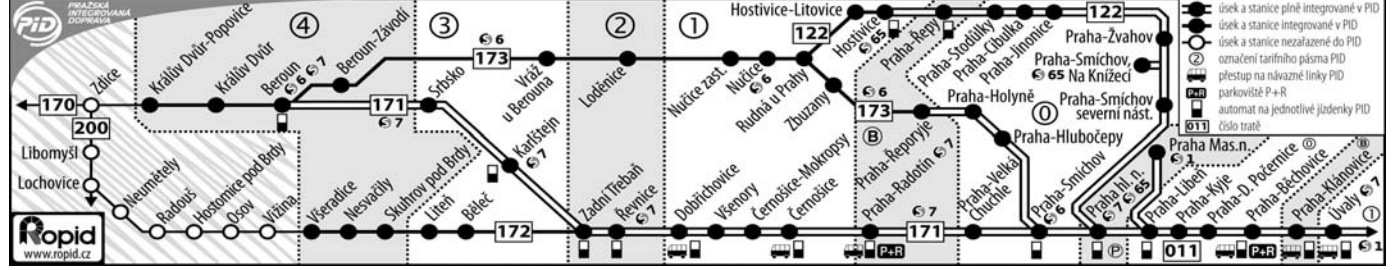

€ 173 Praha-Smíchov - Beroun

Ⓢ6 Praha - Rudná u Prahy - Beroun

⇔ PID

km	SZDC, státní organizace / ČD, a.s. Vlak	19900	19940	19930 Ⓢ1	19902	19930 Ⓢ1	19942	19944	19946	19948	19904 Ⓢ1	19950	19952	19954	19906	19956	19958
0	Praha-Smíchov 011,171 ■122 ⇔0	× 5 25	× 6 00	Ⓢ 6 28	× 6 30	× 7 00	× 7 30	× 8 00	× 8 40	Ⓢ 8 58	× 9 56	× 11 26	× 12 56	× 13 03	× 14 04	× 14 30	× 14 36
4	Praha-Hlubočepy Ⓢ ⇔0	× 5 29	× 6 04	6 33	× 6 34	× 7 04	× 7 34	× 8 04	× 8 44	8 53	× 10 00	× 11 30	× 13 00	× 13 04	× 14 04	× 14 30	× 14 36
7	Praha-Holyně Ⓢ ⇔0	× 5 33	× 6 08	Ⓢ 6 39	× 6 38	× 7 08	× 7 38	× 8 08	× 8 48	9 10	× 10 04	× 11 34	× 13 04	× 13 04	× 14 04	× 14 30	× 14 36
10	Praha-Reporjize Ⓢ ⇔B	5 38	6 13	6 43	6 46	7 13	7 43	8 13	8 53	9 16	10 09	11 39	13 09	13 16	14 09	14 39	14 42
12	Zbuzany Ⓢ ⇔1 ⇔1	× 5 41	× 6 16	6 46	6 51	7 16	7 46	8 16	8 56	9 21	× 10 12	× 11 42	× 13 12	13 21	× 14 12	× 14 42	14 45
16	Rudná u Prahy Ⓢ 122 ⇔1	5 46	6 21	6 51	6 57	7 21	7 51	8 21	9 01	9 27	10 17	11 47	13 17	13 27	14 17	14 47	14 50
18	Nučice Ⓢ ⇔1 ⇔1	5 46	6 21	6 51	6 58	7 21	7 51	8 21	9 01	9 30	10 17	11 47	13 17	13 28	14 17	14 47	14 52
20	Nučice zastávka Ⓢ ⇔1	6 01	6 26	7 01	7 03	7 26	7 56	8 26	9 06	9 35	10 22	11 52	13 22	13 33	14 22	14 52	14 57
25	Loděnice Ⓢ ⇔2	6 10		7 10	7 14					9 46				13 44			
28	Vráž u Berouna Ⓢ ⇔3	6 15		7 15	7 19					9 52				13 50			
32	Beroun-Závodí ⇔4	6 20		7 20	7 24					9 57				13 55			
34	Beroun-Závodí ⇔4	6 20		7 20	7 24					9 58				13 56			
34	Beroun 170, 171 ⇔4	6 23		7 23	7 27					10 01				13 59			

Ⓢ1 jede v 6 a † nejede 31.XII.  
 Ⓢ2 jede v 6 a †  
 Ⓢ3 jede 31.XII.  
 Ⓢ4 jede v 6 a † do 20.III. a od 5.XI.  
 Ⓢ5 jede v 6 a † od 26.III. do 30.X.  
 Ⓢ6 viz trať 174  
 Ⓢ7 Ⓢ1 v 6 a † od 26.III. do 30.X.  
 Ⓢ8 není přípoj mezi vlaky 19906 a 8837  
 Ⓢ9 není přípoj mezi vlaky 19912 a 8849  
 Ⓢ10 není přípoj mezi vlaky 19916 a 8861