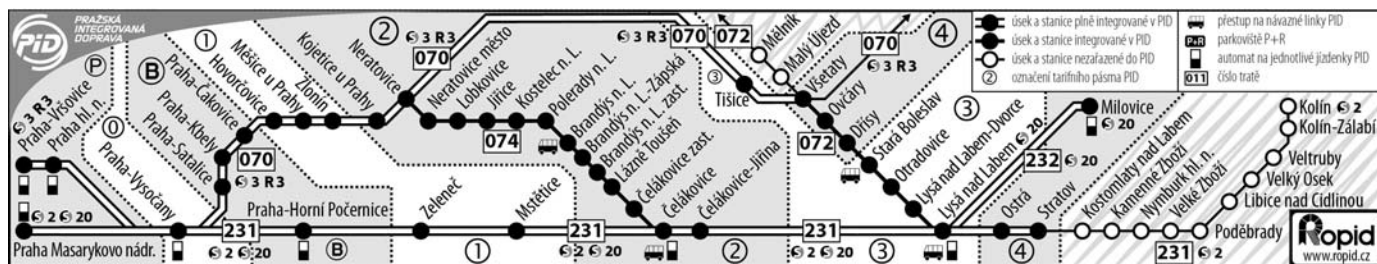

**072 Ústí nad Labem - Lysá nad Labem**

↔ PID Všetaty - Lysá nad Labem

km	SZDC, státní organizace / ČD, a.s. Vlak	6441 ☒	6443 ☒	R 881 ☒	6401 ☒	6460 ☒	6451 ☒	Sp 1943 ☒	6403 ☒	6453 ☒	R 883 ☒	6405 ☒
Ze stanice												
0	Ústí nad Labem západ 130,131			27 4 47	5 03	5 12	Děčín hl.n.		6 03	6 29	6 47	7 03
2	Ústí nad Labem-Sířekov 073			4 51	5 07	5 16	5 25		6 07		6 51	7 07
	Ústí nad Labem-Sířekov 073			4 52	5 08	5 21	5 26		6 08		6 52	7 08
11	Sebuzín ☒				5 15				6 15			7 15
16	Libochovany ☒				5 20				6 20			7 20
22	Velké Žernoseky				5 25				6 25			7 25
27	Litoměřice město ■087			5 12	5 31		5 44		6 31	6 50	7 12	7 31
33	Křešice u Litoměřic ☒				5 36				6 36			7 36
37	Polepy				5 39				6 39			7 39
43	Hoštka				5 45				6 45			7 45
49	Štětí			5 29	5 51				6 51		7 29	7 51
55	Liběchov ☒				5 56				6 56			7 56
60	Mělník-Mlázice ☒				6 00				7 00			8 00
63	Mělník 076			5 38	6 03				7 03		7 38	8 03
	Mělník 076	4 13	5 04	5 40	6 04			6 39	7 04		7 40	8 04
66	Malý Újezd ☒	x 4 17	5 08		6 08			x 6 43	7 08			8 08
73	Všetaty 070 ↔4	x 4 23	5 13	5 47	6 13			6 49	7 13		7 47	8 13
	Všetaty 070 ↔4		5 14	5 48	6 14			x 6 50	7 14		7 48	8 14
78	Ovčáry ☒ ↔4		5 19		6 19				7 19			8 19
80	Dřísy ↔4		5 21		6 21				7 21			8 21
85	Stará Boleslav ☒1 ↔3		5 26	5 57	6 26				7 26		7 57	8 26
89	Otradovice ☒ ↔3		5 29		6 29				7 29			8 29
93	Lysá nad Labem-Dvorce ☒ ↔3		5 33		6 33				7 33			8 33
96	Lysá nad Labem 231,232 ↔3	x	5 37	27 6 05	6 37				7 37		8 05	8 37
Do stanice					Kolín		Děčín hl.n.	Praha-Vršovice				Kolín

27 jede v ☒ a 1., 8.V., 5.VII., nejede 6.VII.

24 jede v ☒ nejede 27.XII. – 2.I., 1.II., 28., 29.III., 1.VII. – 30.VIII., 29., 30.X.

• není přípoj mezi vlaky 881 a 25611

**072 Ústí nad Labem - Lysá nad Labem**