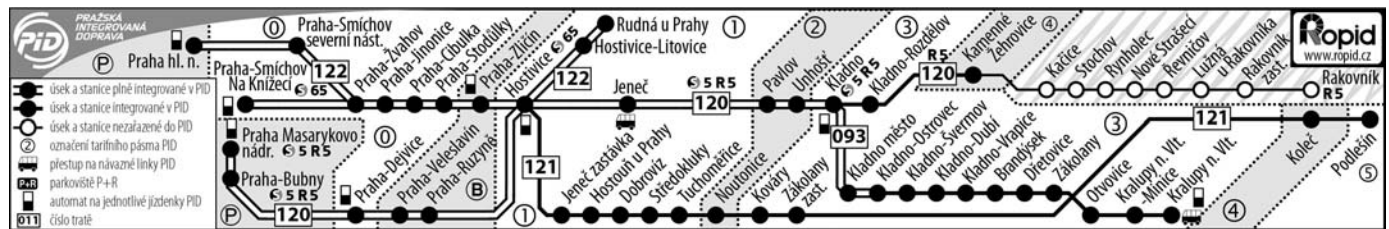

€ 093 Kladno - Kralupy nad Vltavou

⇌ PID

km	SZDC, státní organizace / ČD, a.s. Vlak	9854 b. d. e	9840 b. d. e	19800 b. d. e	9806 b. d. e	19860 b. d. e	19804 b. d. e	9844 b. d. e	19862 b. d. e	9808 b. d. e	9810 b. d. e	Sp 1878 b. d. e	9846 b. d. e	19864 b. d. e	9812 b. d. e
	Ze stanice	Praha Masarykovo nádraží	Praha hl.n.		Praha Masarykovo nádraží			Praha Masarykovo nádraží		Praha Masarykovo nádraží	Praha Masarykovo nádraží	Praha Masarykovo nádraží	Praha Masarykovo nádraží		Praha Masarykovo nádraží
0	Kladno 120 ⇌ 3	0 19	1 12	4 28	5 20	6 21	6 38	7 29	7 50	8 29	8 29	8 43	9 29	9 45	10 29
3	Kladno město ⇌ 3	0 23	1 15	4 32	5 24	6 25	6 42	7 33	7 54	8 33	8 33	8 47	9 33	9 49	10 33
4	Kladno-Ostrovec ⇌ 3	0 25	1 18	4 36	5 26	6 27	6 44	7 35	7 56	8 35	8 35	8 49	9 35	9 51	10 35
6	Kladno-Švermlov ⇌ 3			4 39	5 30	6 31	6 48			8 39	8 39				10 39
7	Kladno-Dubí ⇌ 3			4 42	5 32	6 33	6 50			8 41	8 41				10 41
9	Kladno-Vrapice ⇌ 3			4 45	5 35		6 53			8 44	8 44				10 44
12	Brandýsek ⇌ 3			4 49	5 40		6 58			8 49	8 49				10 49
14	Dřetovice ⇌ 3			4 52	5 42		7 00			8 51	8 51				10 51
18	Zakolany 121 ⇌ 3			4 57	5 47		7 05			8 56	8 56				10 56
20	Otovice ⇌ 3			5 00	5 50		7 08			8 59	8 59				10 59
23	Kralupy nad Vltavou-Minice ⇌ 3			5 03	5 54		7 12			9 03	9 03				11 03
25	Kralupy n.V. 091.092.110.111 1 ⇌ 3 o			5 07	5 57		7 15			9 06	9 06				11 06
	Do stanice														

11 nejede 25.XII., 1.1.
 25 jede v 6 a t
 ve stanici Kralupy nad Vltavou není zaručen přestup, je-li mezi příjezdem vlaků z trati 093 a odjezdem vlaků na trať 092 interval kratší než 4 minuty, u ostatních přípojných vlaků 3 minuty

1 Návazná autobusová doprava PID (jízdni řády: www.ropid.cz)

Kralupy nad Vltavou	370 → Veltrusy – Postřizín – Odolena Voda 372 → Veltrusy – Vojkovice – Odolena Voda	413 → Kozmín – Postřizín – Dřínov – Újezdec – Chlumin 456 → Dolany, Debrno – Holubice	470 → Veltrusy – Vojkovice – Újezdec – Chlumin – Obříství – Mělník 473 → Veltrusy – Všestudy – Zálezlice – Obříství – Libiš
---------------------	--	--	--