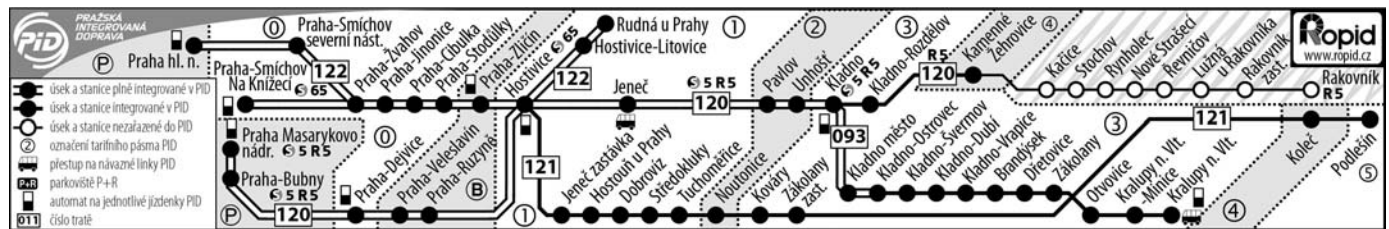

11 nejede 25.XII., 1.1.
25 jede v 6 a t
ve stanici Kralupy nad Vltavou není zaručen přestup, je-li mezi příjezdem vlaků z trati 093 a odjezdem vlaků na trať 092 interval kratší než 4 minuty, u ostatních přípojných vlaků 3 minuty

1 Návazná autobusová doprava PID (jízdni řády: www.ropid.cz)

Kralupy nad Vltavou	370 → Veltrusy – Postřizín – Odolena Voda 372 → Veltrusy – Vojkovice – Odolena Voda	413 → Kozmín – Postřizín – Dřínov – Újezdec – Chlumin 456 → Dolany, Debrno – Holubice	470 → Veltrusy – Vojkovice – Újezdec – Chlumin – Obříství – Mělník 473 → Veltrusy – Všestudy – Zálezlice – Obříství – Libiš

€ 093 Kladno - Kralupy nad Vltavou

⇌ PID

km	SZDC, státní organizace / ČD, a.s. Vlak	Sp 1880 b. 6e	9814 b. 6e	9816 b. 6e	Sp 1882 b. 6e	9818 b. 6e	19868 b. 6e	9820 b. 6e	Sp 1884 b. 6e	9822 b. 6e	19870 b. 6e	Sp 1886 b. 6e	9824 b. 6e	Sp 1888 b. 6e
	Ze stanice	Praha Masarykovo nádraží	Praha Masarykovo nádraží	Praha Masarykovo nádraží	Praha Masarykovo nádraží	Praha Masarykovo nádraží		Praha Masarykovo nádraží	Praha Masarykovo nádraží	Praha Masarykovo nádraží	Praha Masarykovo nádraží	Praha Masarykovo nádraží	Praha Masarykovo nádraží	Praha Masarykovo nádraží
0	Kladno 120 ⇌ 3	10 43	11 29	12 29	12 43	13 29	13 45	14 29	14 43	x 15 29	15 45	16 15	16 29	16 43
3	Kladno město ⇌ 3	10 47	11 33	12 33	12 47	13 33	13 49	14 33	14 47	x 15 33	15 49	16 18	16 33	16 47
4	Kladno-Ostrovec ⇌ 3	10 49	x 11 35	12 35	12 49	13 35	13 51	14 35	14 49	x 15 35	15 51	x 16 20	16 35	16 49
6	Kladno-Švermlov ⇌ 3		x 11 39	x 12 39		x 13 39		x 14 39		x 15 39			x 16 39	
7	Kladno-Dubí ⇌ 3		11 41	12 41		13 41		14 41		x 15 41			16 41	
9	Kladno-Vrapice ⇌ 3		x 11 44	x 12 44		x 13 44		x 14 44		x 15 44			x 16 44	
12	Brandýsek ⇌ 3		11 49	12 49		13 49		14 49		15 49			16 49	
14	Dřetovice ⇌ 3		x 11 51	x 12 51		x 13 51		x 14 51		x 15 51			x 16 51	
18	Zakolany 121 ⇌ 3		x 11 56	x 12 56		x 13 56		x 14 56		x 15 56			x 16 56	
20	Otovice ⇌ 3		11 59	12 59		13 59		14 59		15 59			16 59	
23	Kralupy nad Vltavou-Minice ⇌ 3		x 12 03	x 13 03		x 14 03		x 15 03		x 16 03			x 17 03	
25	Kralupy n.V. 091.092.110.111 1 ⇌ 3 o		x 12 06	13 06		x 14 06		15 06		x 16 06			17 06	
	Do stanice													

km	SZDC, státní organizace / ČD, a.s. Vlak	19872 b. 6e	9826 b. 6e	19874 b. 6e	Sp 1892 b. 6e	9828 b. 6e	Sp 1894 b. 6e	Sp 1896 b. 6e	9848 b. 6e	19876 b. 6e	9830 b. 6e	Sp 1898 b. 6e	9850 b. 6e	19878 b. 6e	9852 b. 6e	9832 b. 6e
	Ze stanice	Praha Masarykovo nádraží	Praha Masarykovo nádraží	Praha Masarykovo nádraží	Praha Masarykovo nádraží	Praha Masarykovo nádraží	Praha Masarykovo nádraží	Praha Masarykovo nádraží	Praha Masarykovo nádraží	Praha Masarykovo nádraží	Praha Masarykovo nádraží	Praha Masarykovo nádraží	Praha Masarykovo nádraží	Praha Masarykovo nádraží	Praha Masarykovo nádraží	Praha Masarykovo nádraží
0	Kladno 120 ⇌ 3	x 17 13	x 17 29	17 45	x 18 15	18 29	18 43	x 19 13	19 29	19 45	20 29	20 43	21 29	21 45	22 33	23 19
3	Kladno město ⇌ 3	x 17 17	17 33	17 49	x 18 18	18 33	18 47	x 19 16	19 33	19 49	20 33	20 47	21 33	21 49	22 37	23 23
4	Kladno-Ostrovec ⇌ 3	x 17 19	x 17 35	17 51	x 18 20	18 35	18 49	x 19 18	19 35	19 51	20 35	20 49	21 35	21 51	22 39	23 25
6	Kladno-Švermlov ⇌ 3		x 17 39		x 18 24			x 19 23			x 20 39				x 23 29	
7	Kladno-Dubí ⇌ 3		17 41		18 41			19 41			20 41				23 31	
9	Kladno-Vrapice ⇌ 3		x 17 44		x 18 44			x 19 44			x 20 44				x 23 34	
12	Brandýsek ⇌ 3		17 49		18 49			19 49			20 49				23 39	
14	Dřetovice ⇌ 3		x 17 51		x 18 51			x 19 51			x 20 51				x 23 41	
18	Zakolany 121 ⇌ 3		x 17 56		x 18 56			x 19 56			x 20 56				x 23 46	
20	Otovice ⇌ 3		17 59		18 59			19 59			20 59				23 49	
23	Kralupy nad Vltavou-Minice ⇌ 3		x 18 03		x 19 03			x 20 03			x 21 03				x 23 53	
25	Kralupy n.V. 091.092.110.111 1 ⇌ 3 o		x 18 06		19 06			20 06			21 06				23 56	
	Do stanice