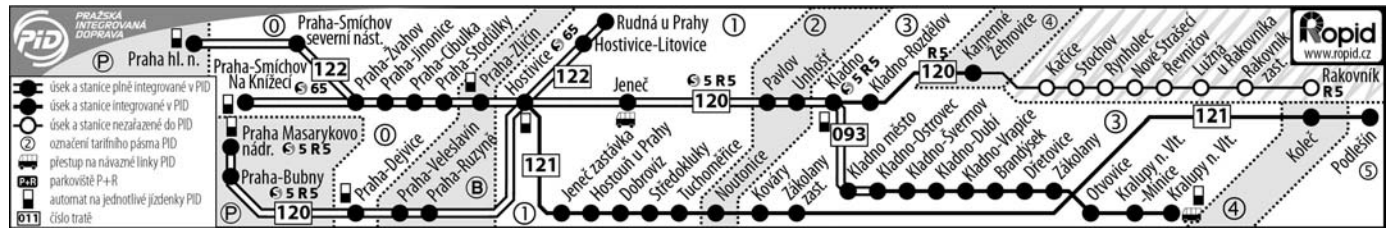

€ 122 (platí v X) Praha - Hostivice - Rudná u Prahy

€65 Praha - Hostivice

⇔ PID

km	SZDC, státní organizace / ČD, a.s. Vlak	25950	25900	25902	25952	25956	25904	25906	25910	25912	25914
Ze stanice											
0	Praha-Smíchov Na Knížecí ↔0		4 57	5 52			7 12	8 12	9 12	10 12	11 31
5	Praha-Žvahov ↔0	x 5 03		x 5 58			x 7 18	x 8 18	x 9 18	x10 18	x11 37
8	Praha-Jinonice ↔0	x 5 07		x 6 02			x 7 22	x 8 22	x 9 22	x10 22	x11 41
10	Praha-Cibulka ↔0	x 5 11		x 6 06			x 7 26	x 8 26	x 9 26	x10 26	x11 45
12	Praha-Stodůlky ↔0	x 5 13		x 6 08			x 7 28	x 8 28	x 9 28	x10 28	x11 47
15	Praha-Zličín ↔B	4 52	5 43	6 15	6 45	7 19	7 38	8 38	9 38	10 38	11 54
18	Hostivice-Sadová ↔1										
19	Hostivice 120,121 ↔1	4 58	5 49	6 21	6 51	7 25	7 44	8 44	9 44	10 44	12 00
Do stanice											
21	Hostivice-U hřbitova ↔1										
22	Hostivice-Litovice ↔1										
24	Chýně ↔1										
27	Rudná u Prahy ↔173 ↔1										

1 zastávka otevřena ode dne vyhlášení 80 25934 / 9852 Praha-Smíchov Na Knížecí - 25900 příjezd v 5 19
nejede 31.XII. Kladno v X

€ 122 (platí v X) Rudná u Prahy - Hostivice - Praha

€65 Hostivice - Praha

⇔ PID

km	SZDC, státní organizace / ČD, a.s. Vlak	25951	25901	25953	25903	25957	25905	25907	25909	25911	25915
Ze stanice											
0	Rudná u Prahy ↔173 ↔1										
3	Chýně ↔1										
5	Hostivice-Litovice ↔1										
6	Hostivice-U hřbitova ↔1										
8	Hostivice 120,121 ↔1										
9	Hostivice-Sadová ↔1	4 42	5 15	5 55	6 24	6 55	7 31	8 31	9 31	10 31	12 03
12	Praha-Zličín ↔B										
15	Praha-Stodůlky ↔0	4 47	5 21	6 00	6 30	7 00	7 37	8 37	9 37	10 37	12 09
17	Praha-Cibulka ↔0		x 5 25		x 6 34		x 7 41	x 8 41	x 9 41	x10 41	x12 13
19	Praha-Jinonice ↔0		x 5 27		x 6 36		x 7 43	x 8 43	x 9 43	x10 43	x12 15
22	Praha-Žvahov ↔0		x 5 30		x 6 39		x 7 46	x 8 46	x 9 46	x10 46	x12 18
27	Praha-Smíchov Na Knížecí ↔0		x 5 34		x 6 43		x 7 50	x 8 50	x 9 50	x10 50	x12 22
Do stanice											
27	Praha-Smíchov Na Knížecí ↔0		5 40		6 49		7 56	8 56	9 56	10 56	12 28
Do stanice											
0	Rudná u Prahy ↔173 ↔1										
3	Chýně ↔1										
5	Hostivice-Litovice ↔1										
6	Hostivice-U hřbitova ↔1										
8	Hostivice 120,121 ↔1										
9	Hostivice-Sadová ↔1	13 10	14 10	15 10	16 10	17 10	18 10	19 10	19 31	21 03	22 03
12	Praha-Zličín ↔B										
15	Praha-Stodůlky ↔0	x13 24	x14 24	x15 24	x16 24	x17 24	x18 24	x19 24	x19 36	x21 13	x22 13
17	Praha-Cibulka ↔0	x13 26	x14 26	x15 26	x16 26	x17 26	x18 26	x19 26		x21 15	x22 15
19	Praha-Jinonice ↔0	x13 29	x14 29	x15 29	x16 29	x17 29	x18 29	x19 29		x21 18	x22 18
22	Praha-Žvahov ↔0	x13 33	x14 33	x15 33	x16 33	x17 33	x18 33	x19 33		x21 22	x22 22
27	Praha-Smíchov Na Knížecí ↔0	13 39	14 39	15 39	16 39	17 39	18 39	19 39		21 28	22 28

1 zastávka otevřena ode dne vyhlášení 80 9839 / 25951 Kladno-Ostrovec - Praha-
nejede 31.XII. Zličín v X