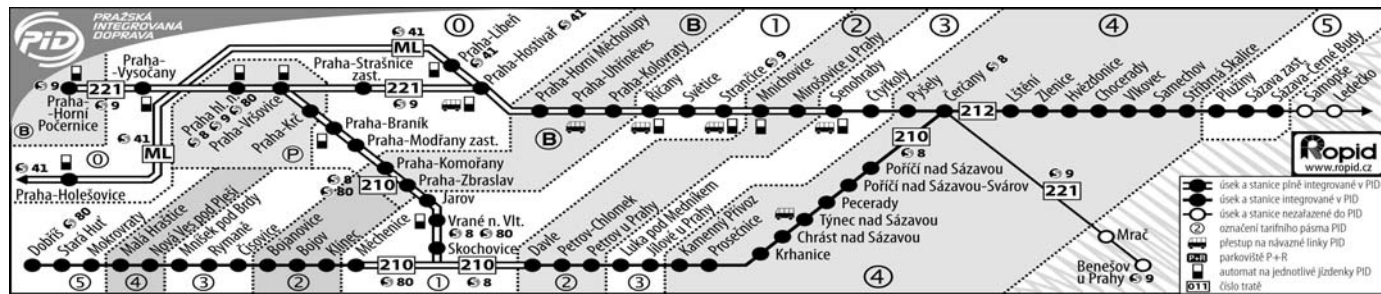

7 dopravce ARRIVA vlaky s.r.o.; jízdné dle tarifu dopravce
27 jede v ⑥ a 1., 8.V., 5.VII., nejede 6.VII.
46 jede v ⑥ od 20.IV. do 28.IX. a 5.VII., nejede 6.VII.
57 jede ode dne vyhlášení
81 viz tratě 011,070,210,ML; vlaky R viz trať 220
2510, 2512 v ⑥ a 1. vozby 1. a 2. třídy

ve stanicích není zaručen přestup, je-li mezi příjezdem a odjezdem vlaků interval v Čerčanech kratší než 3 minuty, v Praze-Vršovicích a v Praze-Libni 4 minuty, v Praze hl.n. 8 minut, v Praze Masarykově nádraží 5 minut