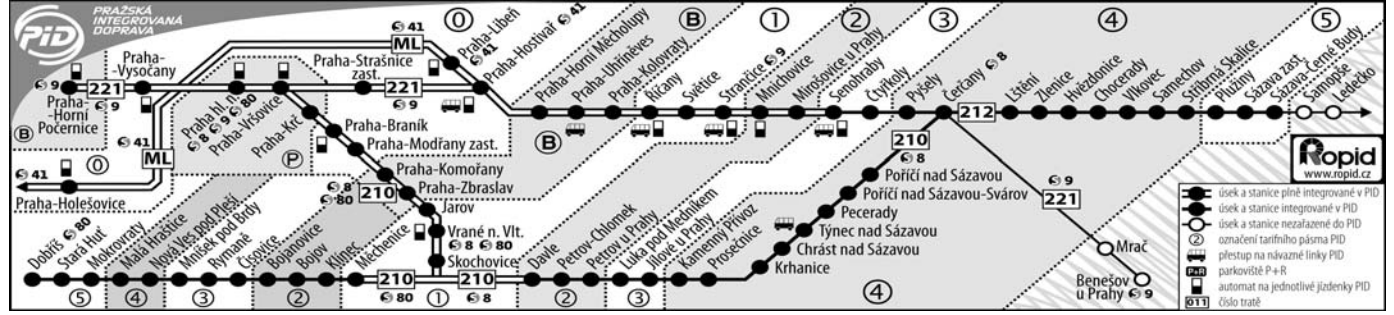

7 dopravce ARRIVA vlaky s.r.o.; jízdné dle tarifu dopravce
 27 jede v 6 a 1., 8.V., 5.VII., nejede 6.VII.
 57 jede ode dne vyhlášení
 81 viz tratě 011,070,210,ML; vlaky R viz trať 220
 ve stanicích není zaručen přestup, je-li mezi příjezdem a odjezdem vlaků interval v Praze-Vršovicích kratší než 4 minuty, v Čerčanech 3 minuty

1 Návažná autobusová doprava PID (jízdní řády: www.ropid.cz)

Praha-Uhřetěves	Říčany	Strančice	Senohraby
232 → Nové Pitkovice – Křeslice – Háje – Milíčov	385 → Nupaky – Čestlice – Průhonice – Praha, Opatov	461 → Velké Popovice – Lojovice / Kamenice	401 → Pyšely – Nespeky
265 → Benice – Lipany	→ Říčany, Rychta – Mukařov – Louňovice	462 → Kunice – Kunice, Všeštiny	
267 → Kolovraty – Nedvězí	428 → Praha-Vršovice – Jesenice	463 → Velké Popovice – Dolní Lomnice – Mírošovice	
269 → Běchovice – Horní Počernice – Kbely – Letňany – OC Letňany	→ Říčany, Pacov – Říčany, Strašín – Doubek – Mukařov	469 → Strančice, Předboř – Strančice, Všešchomy – Říčany – Březi	
325 → Benice – Čestlice	469 → Říčany, Pacov – Březi	489 → Struhařov – Svojetice – Klokočná – Mukařov	
	494 → Tehov – Všeštiny – Strančice	490 → Hrušice – Ondřejov – Stribrná Skalice	
		494 → Všeštiny – Tehov – Říčany	
		495 → Ondřejov – Zvánovice – Černé Voděrády	

7 dopravce ARRIVA vlaky s.r.o.; jízdné dle tarifu dopravce
 27 jede v 6 a 1., 8.V., 5.VII., nejede 6.VII.
 46 jede v 6 od 20.IV. do 28.IX. a 5.VII., nejede 6.VII.
 57 jede ode dne vyhlášení
 80 1831 / 9207 Praha hl.n. - Zruč nad Sázavou v 6 od 20.IV. do 28.IX. a 5.VII., kromě 6.VII.
 81 viz tratě 011,070,210,ML; vlaky R viz trať 220
 není přípoj mezi vlaky 2459 a 8271
 ve stanicích není zaručen přestup, je-li mezi příjezdem a odjezdem vlaků interval v Praze-Vršovicích kratší než 4 minuty, v Čerčanech 3 minuty