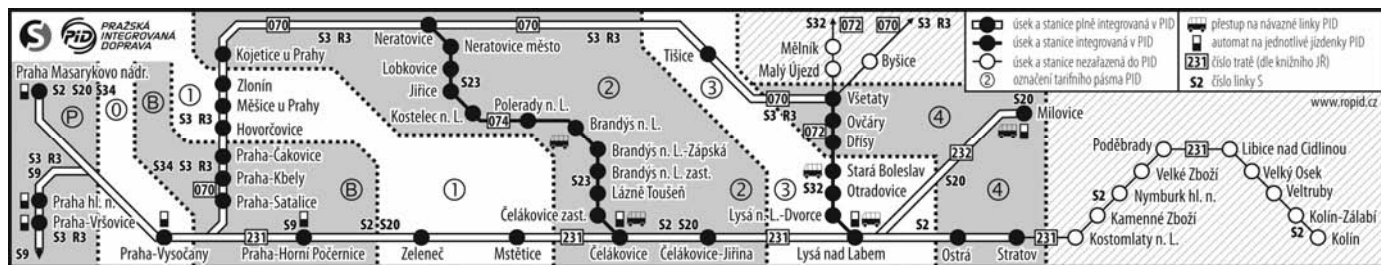

⇄ PID Všetaty - Lysá nad Labem

km	SZDC, státní organizace / ČD, a.s.	Vlak	6407	R 785	5279	6409	R 787	9529	6411	R 789	6455	6413	R 791
Ze stanice													
0	Ústí nad Labem západ 130,131		25 8 03	8 47	47 9 18	10 03	10 47		12 03	12 47	13 03	14 03	14 47
2	Ústí nad Labem-Sířekov 073		8 07	8 51	9 18	10 07	10 51		12 07	12 51	13 07	14 07	14 51
11	Ústí nad Labem-Sířekov 073		8 08	8 52	9 19	10 08	10 52		12 08	12 52	13 08	14 08	14 52
16	Sebužín				9 27								
22	Libochovany		8 20			10 20			12 20		13 20	14 20	
27	Velké Žemoseky		8 25		9 36	10 25			12 25		13 25	14 25	
33	Litoměřice město 087		8 30	9 11	9 40	10 30	11 11		12 30	13 11	13 30	14 30	15 11
37	Křešice u Litoměřic		8 35			10 35			12 35		13 35	14 35	
43	Polepy		8 39			10 39			12 39		13 39	14 39	
49	Hoštka		8 45			10 45			12 45		13 45	14 45	
55	Štětí		8 51	9 29		10 51	11 29		12 51	13 29	13 51	14 51	15 29
60	Liběchov		8 56			10 56			12 56			14 56	
63	Mělník-Mlázice		9 00			11 00			13 00			15 00	
66	Mělník 076		9 03	9 38		11 03	11 38		13 03	13 38		15 03	15 38
73	Mělník 076		9 04	9 40		11 04	11 40	12 10	13 04	13 40		15 04	15 40
78	Malý Újezd		9 08			11 08	11 47	12 13	13 08	13 47		15 08	15 47
80	Všetaty 070 ⇄4		9 13	9 47		11 13	11 47	12 20	13 13	13 47		15 13	15 47
85	Všetaty 070 ⇄4		9 14	9 48		11 14	11 48	12 21	13 14	13 48		15 14	15 48
89	Ovčáry ⇄4		9 19			11 19			13 19			15 19	
93	Dřísy ⇄4		9 21			11 21			13 21			15 21	
96	Stará Boleslav 1 ⇄3		9 26	9 57		11 26	11 57		13 26	13 57		15 26	15 57
	Otradovice ⇄3		9 29			11 29			13 29			15 29	
	Lysá nad Labem-Dvorce ⇄3		9 33			11 33			13 33			15 33	
	Lysá nad Labem 231,232 ⇄3		9 37	10 05		11 37	12 05		13 37	14 05		15 37	16 05
Do stanice													

25 jede v 6 a 1
47 jede v 6 a 7 od 5.IV. do 2.XI. a 18. – 21.IV., 1., 29.V., 9.VI., 3., 31.X.
785, 787, 789, 791 do 1.1. ve vlaku řazený k sezení pouze vozy 2. třídy