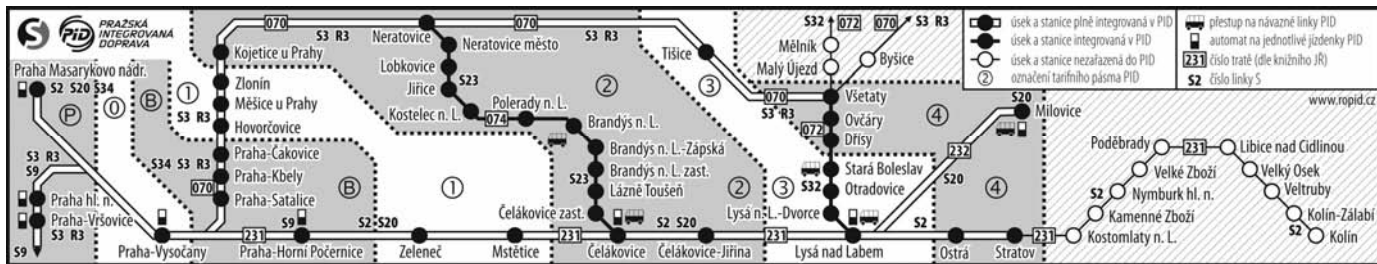

€ 072 Lysá nad Labem - Ústí nad Labem

③2 Lysá nad Labem - Všetaty - Štětí

↔ PID Lysá nad Labem - Všetaty

km	SZDC, státní organizace / ČD, a.s.	Vlak	Sp 1936/7 Ⓢ	R 792 Ⓢ R Ⓢ	6408 Ⓢ Ⓢ	9526 Ⓢ	R 790 Ⓢ R Ⓢ	6410 Ⓢ Ⓢ	6456 Ⓢ Ⓢ	R 788 Ⓢ R Ⓢ	6412 Ⓢ Ⓢ	5278 1.2. Ⓢ	9530 Ⓢ
Ze stanice			Praha-Vršovice	Kolin		Praha-Vršovice	Kolin			Kolin			Praha-Vršovice
0	Lysá nad Labem 231,232 ↔3			9 47	10 18		11 47	12 18		13 47	14 18		
3	Lysá nad Labem-Dvorce ↔3				10 21			12 21			14 21		
7	Otradovice ↔3				10 25			12 25			14 25		
11	Stará Boleslav 1 ↔3			9 54	10 28		11 54	12 28		13 54	14 28		
16	Dřísy ↔4				10 33			12 33			14 33		
18	Ovčáry ↔4				10 35			12 35			14 35		
23	Všetaty 070 ↔4	o	44	9 21	10 04	11 35	12 04	12 40		14 04	14 40		15 39
	Všetaty 070 ↔4		o	9 22	10 09	11 36	12 09	12 42		14 09	14 42		15 40
30	Malý Újezd	o		9 31	10 16	11 44	12 16	12 50		14 16	14 50		15 50
33	Mělník 076	o	44	9 45	10 17		12 17	12 51		14 17	14 51		
36	Mělník-Mlázice				10 54			12 54			14 54		
41	Liběchov	K			10 59			12 59			14 59		
47	Štětí	O			10 28		12 28	13 04	14 04	14 28	15 04		
53	Hoštica	K			11 10			13 10	14 10		15 10		
59	Polepy	O			11 16			13 16	14 16		15 16		
63	Křešice u Litoměřic	R			11 20			13 20	14 20		15 20		
69	Litoměřice město 087	f		10 46	11 26		12 46	13 26	14 26	14 46	15 26	16 11	
74	Velké Žemoseky	N			11 30			13 30	14 30		15 30	16 15	
80	Libochovany	S			11 36			13 36	14 36		15 36	16 21	
85	Sebuzín	K			11 47		13 04	13 47	14 47	15 04	15 47	16 31	
94	Ústí nad Labem-Střekov 073	O		11 04	11 47		13 04	13 47	14 47	15 04	15 47	16 31	
	Ústí nad Labem-Střekov 073				11 09		13 09	13 52		15 09	15 52	16 32	
96	Ústí nad Labem západ 130,131	o		11 09	11 52		13 09	13 52	14 52	15 09	15 52	16 32	
Do stanice			Mšeno									Dresden	

44 jede v ⑥ od 31.V. do 30.VIII.

47 jede v ⑥ a ⑦ od 5.IV. do 2.XI. a 18. – 21.IV., 1., 29.V., 9.VI., 3., 31.X.

788, 790, 792 do 1.I. ve vlaku řazený k sezení pouze vozy 2. třídy

€ 072 Lysá nad Labem - Ústí nad Labem