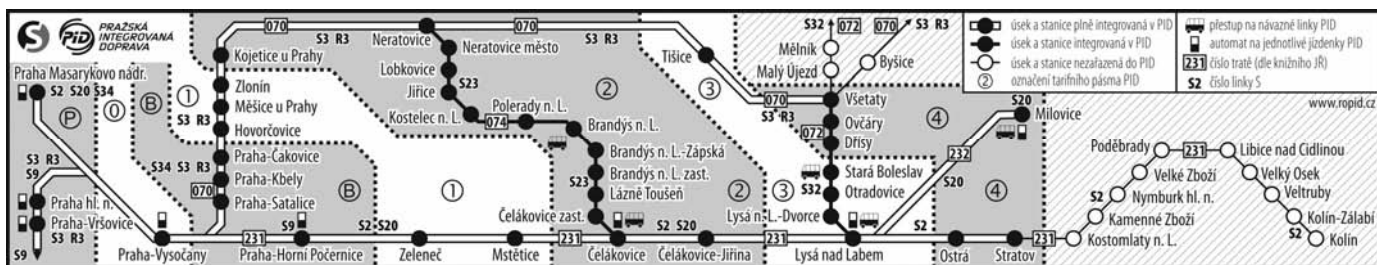

③2 Lysá nad Labem - Všetaty - Štětí

⇔ PID Lysá nad Labem - Všetaty

km	SZDC, státní organizace / ČD, a.s.	Vlak	Sp 1936/7	R 792	6408	9526	R 790	6410	6456	R 788	6412	5278	9530
Ze stanice			Praha-Vršovice	Kolin		Praha-Vršovice	Kolin		Kolin				Praha-Vršovice
0	Lysá nad Labem 231,232 ↔3			9 47	10 18		11 47	12 18		13 47	14 18		
3	Lysá nad Labem-Dvorce ↔3				10 21			12 21			14 21		
7	Otradovice ↔3				10 25			12 25			14 25		
11	Stará Boleslav 1 ↔3			9 54	10 28		11 54	12 28		13 54	14 28		
16	Dřísy ↔4				10 33			12 33			14 33		
18	Ovčáry ↔4				10 35			12 35			14 35		
23	Všetaty 070 ↔4	o	44	9 21	10 04	x	11 35	12 04		14 04		x	15 39
	Všetaty 070 ↔4		o	9 22	10 09		11 36	12 09		14 09			15 40
30	Malý Újezd	o		9 31	10 16		11 44	12 16		14 16			x 15 46
33	Mělník 076	o	44	9 45	10 17			12 17		14 17			x 15 50
36	Mělník-Mlázice				10 51			12 51		14 51			
41	Liběchov	K			10 54			12 54		14 54			
47	Štětí	K			10 59			12 59		14 59			
53	Hořinka	K			11 04			13 04		15 04			
59	Polepy	O			11 10			13 10		15 10			
63	Křešice u Litoměřic	R			11 16			13 16		15 16			
69	Litoměřice město 087	f			11 20			13 20		15 20			
74	Velké Žemoseky	N			11 26			13 26		15 26	47		16 11
80	Libochovany	S			11 30			13 30		15 30			16 15
85	Sebuzín	K			11 36			13 36		15 36			16 24
94	Ústí nad Labem-Střekov 073	O			11 47			13 47		15 47			16 31
	Ústí nad Labem-Střekov 073				11 04			13 04		15 04			16 32
96	Ústí nad Labem západ 130,131	o			11 09			13 09		15 09			16 32
	Do stanice	Mšeno											Dresden

44 jede v 6 od 31.V. do 30.VIII.

47 jede v 6 a 7 od 5.IV. do 2.XI. a 18. – 21.IV., 1., 29.V., 9.VI., 3., 31.X.

788, 790, 792 do 1.I. ve vlaku řazený k sezení pouze vozy 2. třídy

€ 072 Lysá nad Labem - Ústí nad Labem