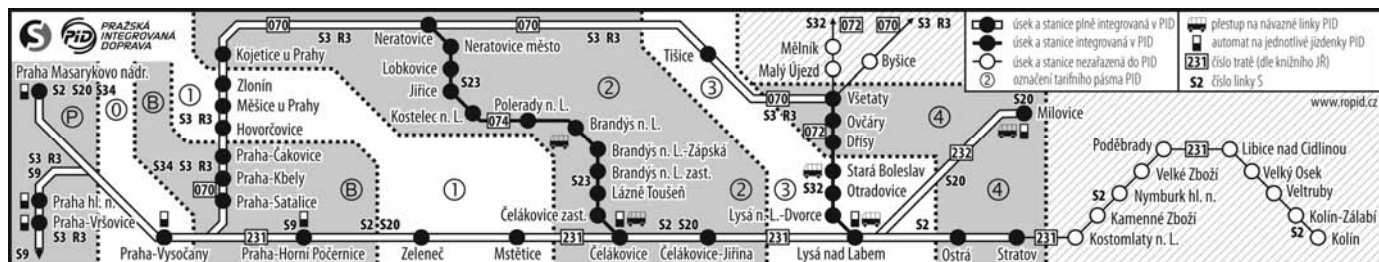

km	SZDC, státní organizace / ČD, a.s.	Vlak	6407	R 785	5279	6409	R 787	9529	6411	R 789	6455	6413	R 791
Ze stanice													
0	Ústí nad Labem západ 130,131		25 8 03	8 47	47 9 18	10 03	10 47		12 03	12 47	13 03	14 03	14 47
2	Ústí nad Labem-Sířekov 073		8 07	8 51	9 18	10 07	10 51		12 07	12 51	13 07	14 07	14 51
11	Ústí nad Labem-Sířekov 073		8 08	8 52	9 19	10 08	10 52		12 08	12 52	13 08	14 08	14 52
16	Sebuzín				9 27								
22	Libochovany		8 20			10 20			12 20		13 20	14 20	
27	Velké Žemoseky		8 25		9 36	10 25			12 25		13 25	14 25	
33	Litoměřice město 087		8 30	9 11	9 40	10 30	11 11		12 30	13 11	13 30	14 30	15 11
37	Křešice u Litoměřic		8 35			10 35			12 35		13 35	14 35	
43	Polepy		8 39			10 39			12 39		13 39	14 39	
49	Hoštka		8 45			10 45			12 45		13 45	14 45	
55	Štětí		8 51	9 29		10 51	11 29		12 51	13 29	13 51	14 51	15 29
60	Liběchov		8 56			10 56			12 56		13 56	14 56	
63	Mělník-Mlázice		9 00			11 00			13 00		14 00	15 00	
66	Mělník 076		9 03	9 38		11 03	11 38		13 03	13 38		15 03	15 38
73	Mělník 076		9 04	9 40		11 04	11 40	12 10	13 04	13 40		15 04	15 40
78	Malý Újezd		9 08			11 08	11 47	12 13	13 08	13 47		15 08	15 47
80	Všetaty 070 ⇔4		9 13	9 47		11 13	11 47	12 20	13 13	13 47		15 13	15 47
85	Všetaty 070 ⇔4		9 14	9 48		11 14	11 48	12 21	13 14	13 48		15 14	15 48
89	Ovčáry ⇔4		9 19			11 19			13 19			15 19	
93	Dřísy ⇔4		9 21			11 21			13 21			15 21	
96	Stará Boleslav 1 ⇔3		9 26	9 57		11 26	11 57		13 26	13 57		15 26	15 57
	Otradovice ⇔3		9 29			11 29			13 29			15 29	
	Lysá nad Labem-Dvorce ⇔3		9 33			11 33			13 33			15 33	
	Lysá nad Labem 231,232 ⇔3		9 37	10 05		11 37	12 05		13 37	14 05		15 37	16 05
Do stanice													

25 jede v 6 a 1
47 jede v 6 a 7 od 5.IV. do 2.XI. a 18. – 21.IV., 1., 29.V., 9.VI., 3., 31.X.
785, 787, 789, 791 do 1.1. ve vlaku řazený k sezení pouze vozy 2. třídy