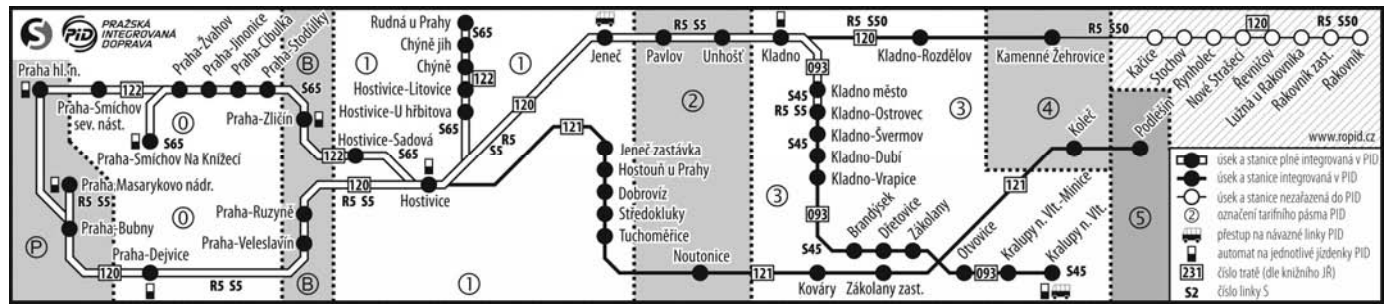

11 nejede 25.XII., 1.1.

25 jede v 6 a †

87 jede v 6 a †, nejede 25.XII., 1.1.

ve stanicích Kralupy nad Vltavou není zaručen přestup, je-li mezi příjezdem vlaků z trati 093 a odjezdem vlaků na trať 092 interval kratší než 4 minuty, u ostatních přípojných vlaků 3 minuty

1 Návazná autobusová doprava PID (jízdní řády: www.ropid.cz)

Kralupy nad Vltavou	370 → Veltrusy – Postřižín – Odolena Voda 372 → Veltrusy – Vojkovice – Odolena Voda	413 → Kozmín – Postřižín – Dřínov – Újezdec 456 → Dolany, Debrno – Holubice	470 → Veltrusy – Vojkovice – Újezdec – Chlumín – Obříství – Mělník 473 → Veltrusy – Všetudy – Zálezlice – Obříství – Libiš
---------------------	--	--	---