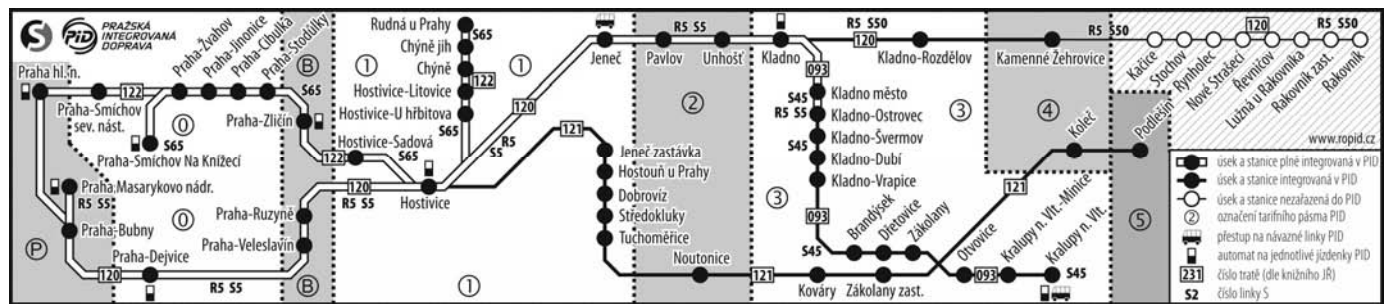

11 nejede 25.XII., 1.1. 25 jede v 6 a † 57 jede v 6 a †, nejede 25.XII., 1.1. 9 ve stanicích Kralupy nad Vltavou není zaručen přestup, je-li mezi příjezdem vlaků z trati 093 a odjezdem vlaků na trať 092 interval kratší než 4 minuty, u ostatních přípojných vlaků 3 minuty

1 Návržná autobusová doprava PID (jízdní řády: www.ropid.cz)

Kralupy nad Vltavou	370 → Veltrusy – Postřizín – Odolena Voda 372 → Veltrusy – Vojkovice – Odolena Voda	413 → Kozmín – Postřizín – Dřínov – Újezdec 456 → Dolany, Debrno – Holubice	470 → Veltrusy – Vojkovice – Újezdec – Chlumín – Obříství – Mělník 473 → Veltrusy – Všetudy – Zálezlice – Obříství – Libiš

€ 093 Kladno - Kralupy nad Vltavou

€45 Kladno - Kralupy nad Vltavou €5 (Praha) - Kladno-Ostrovec R5 (Praha) - Kladno-Ostrovec ↔ PID

km	SŽDC, státní organizace / ČD, a.s.	Vlak	Sp 1880 b. d. e.	9814 b. d. e.	9816 b. d. e.	Sp 1882 b. d. e.	9818 b. d. e.	19868 b. d. e.	9820 b. d. e.	Sp 1884 b. d. e.	9822 b. d. e.	19870 b. d. e.	Sp 1886 b. d. e.	9824 b. d. e.	Sp 1888 b. d. e.
		Ze stanice	Praha Masarykovo nádraží	Praha Masarykovo nádraží	Praha Masarykovo nádraží	Praha Masarykovo nádraží	Praha Masarykovo nádraží		Praha Masarykovo nádraží	Praha Masarykovo nádraží	Praha Masarykovo nádraží	Praha Masarykovo nádraží	Praha Masarykovo nádraží	Praha Masarykovo nádraží	Praha Masarykovo nádraží
0	Kladno 120 ↔3		10 43	11 29	12 29	12 43	13 29	13 45	14 29	14 43	15 29	15 45	16 15	16 29	16 43
3	Kladno město ↔3		10 47	11 33	12 33	12 47	13 33	13 49	14 33	14 47	15 33	15 49	16 18	16 33	16 47
4	Kladno-Ostrovec ↔3		10 49	11 35	12 35	12 49	13 35	13 51	14 35	14 49	15 35	15 51	16 20	16 35	16 49
6	Kladno-Švermov ↔3			x 11 39	x 12 39		x 13 39		x 14 39		x 15 39			x 16 39	
7	Kladno-Dubí ↔3			11 41	12 41		13 41		14 41		15 41			16 41	
9	Kladno-Vrapice ↔3			x 11 44	x 12 44		x 13 44		x 14 44		x 15 44			x 16 44	
12	Brandýsek ↔3			11 49	12 49		13 49		14 49		15 49			16 49	
14	Dřetovice ↔3			x 11 51	x 12 51		x 13 51		x 14 51		x 15 51			x 16 51	
18	Zakolany 121 ↔3			x 11 56	x 12 56		x 13 56		x 14 56		x 15 56			x 16 56	
20	Otovice ↔3			11 59	12 59		13 59		14 59		15 59			16 59	
23	Kralupy nad Vltavou-Minice ↔3			x 12 03	x 13 03		x 14 03		x 15 03		x 16 03			x 17 03	
25	Kralupy n.V. 091,092,110,111 1 ↔3 0			x 12 06	13 06		x 14 06		15 06		x 16 06			17 06	
		Do stanice													

km	SŽDC, státní organizace / ČD, a.s.	Vlak	19872 b. d. e.	9826 b. d. e.	19874 b. d. e.	Sp 1892 b. d. e.	9828 b. d. e.	Sp 1894 b. d. e.	Sp 1896 b. d. e.	9848 b. d. e.	19876 b. d. e.	9830 b. d. e.	Sp 1898 b. d. e.	9850 b. d. e.	19878 b. d. e.	9852 b. d. e.	9832 b. d. e.
		Ze stanice	Praha Masarykovo nádraží	Praha Masarykovo nádraží	Praha Masarykovo nádraží	Praha Masarykovo nádraží	Praha Masarykovo nádraží	Praha Masarykovo nádraží	Praha Masarykovo nádraží	Praha Masarykovo nádraží	Praha Masarykovo nádraží	Praha Masarykovo nádraží	Praha Masarykovo nádraží	Praha Masarykovo nádraží	Praha Masarykovo nádraží	Praha Masarykovo nádraží	Praha Masarykovo nádraží
0	Kladno 120 ↔3		x 17 13	x 17 29	17 45	x 18 15	18 29	18 43	x 19 13	19 29	19 45	20 29	20 43	21 29	21 45	22 33	23 19
3	Kladno město ↔3		x 17 17	x 17 33	17 49	x 18 18	18 33	18 47	x 19 16	19 33	19 49	20 33	20 47	21 33	21 49	22 37	23 23
4	Kladno-Ostrovec ↔3		x 17 19	17 35	17 51	x 18 20	18 35	18 49	x 19 18	19 35	19 51	20 35	20 49	21 35	21 51	22 39	23 25
6	Kladno-Švermov ↔3			x 17 39		x 18 39						x 20 39					x 23 29
7	Kladno-Dubí ↔3			17 41		18 41						20 41					23 31
9	Kladno-Vrapice ↔3			x 17 44		x 18 44						x 20 44					x 23 34
12	Brandýsek ↔3			17 49		18 49						20 49					23 39
14	Dřetovice ↔3			x 17 51		x 18 51						x 20 51					x 23 41
18	Zakolany 121 ↔3			x 17 56		x 18 56						x 20 56					x 23 46
20	Otovice ↔3			17 59		18 59						20 59					23 49
23	Kralupy nad Vltavou-Minice ↔3			x 18 03		x 19 03						x 21 03					x 23 53
25	Kralupy n.V. 091,092,110,111 1 ↔3 0			x 18 06		19 06						21 06					23 56
		Do stanice