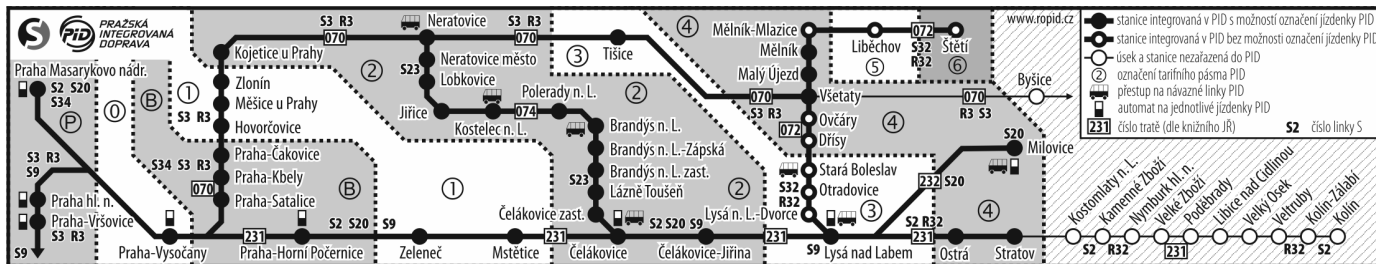

4 dopravce KČC Doprava, s.r.o.; prodej jízdenek zajištěn ve vlaku dle tarifu dopravce; podrobnosti o tarifu na www.kzc.cz

5 platí také jízdní doklady DÚK

7 v úseku Štětí – Lysá nad Labem platí také jízdní doklady PID

47 jede v 6 a 7 od 2.IV. do 30.X. a 25. – 28.III., 31.X.

52 jede 26.III., 1., 8.V., 6.VII., 28.IX., 29.X. historický motorový vlak

163

072