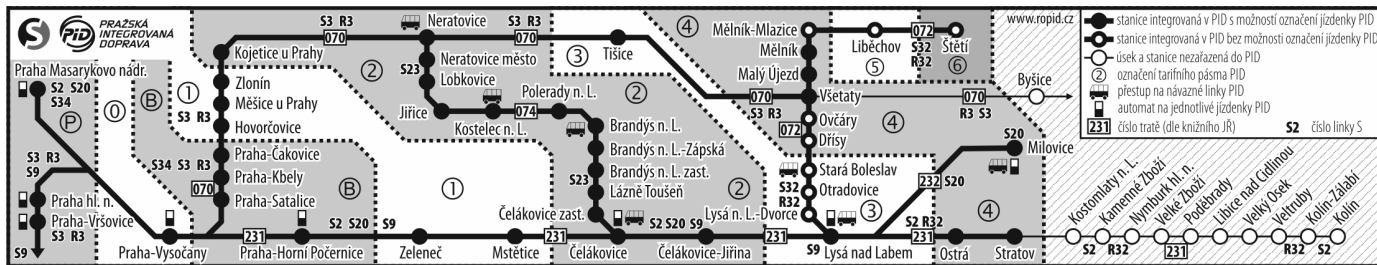

☐ dopravce KZC Doprava, s.r.o.; prodej jízdenek zajištěn ve vlaku dle tarifu dopravce; podrobnosti o tarifu na www.kzc.cz platí také jízdní doklady DÚK

☐ v úseku Lysá nad Labem – Štětí platí také jízdní doklady PID
☐ jede v ☐ a ☐ od 2.IV. do 30.X. a 25. – 28.III., 31.X.

☐ jede 26.III., 1., 8.V., 6.VII., 28.IX., 29.X. historický motorový vlak

166