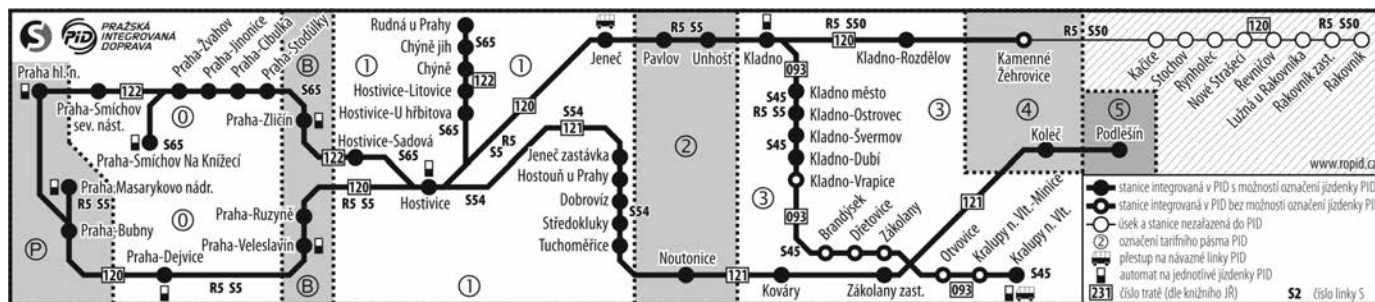

11 nejede 25.XII., 1.1.

20 jede v 6) a †, nejede 25.XII., 1.1.

25 jede v 6) a †

31 090,092,110,111

S11 Návažná autobusová doprava PID (jízdní řády: www.ropid.cz)

Kralupy nad Vltavou	370 → Odolena Voda – Veltrusy – Praha, Kobylisy	413 → Kozmín – Postřizín – Dřínov – Újezdec	470 → Veltrusy – Vojkovice – Újezdec – Chlumín – Obříství – Mělník
	372 → Odolena Voda – Zdby – Praha, Kobylisy	456 → Dolany, Debrno – Holubice	473 → Veltrusy – Všestudy – Zálezlice – Obříství – Libiš – Neratovice