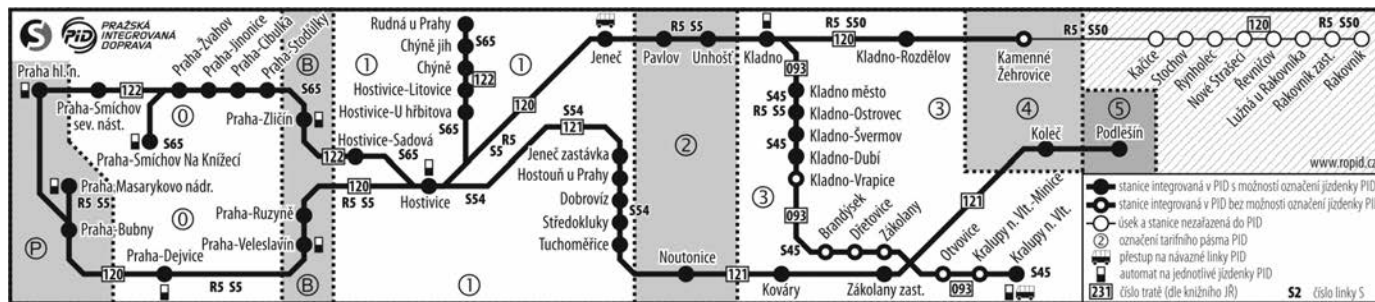

v úseku Praha – Kladno platí také jízdní doklady PID

jede v 6 a † od 26.III. do 30.X.

80 1884 / 19708 Praha Masarykovo n. - Rakovník

120

252