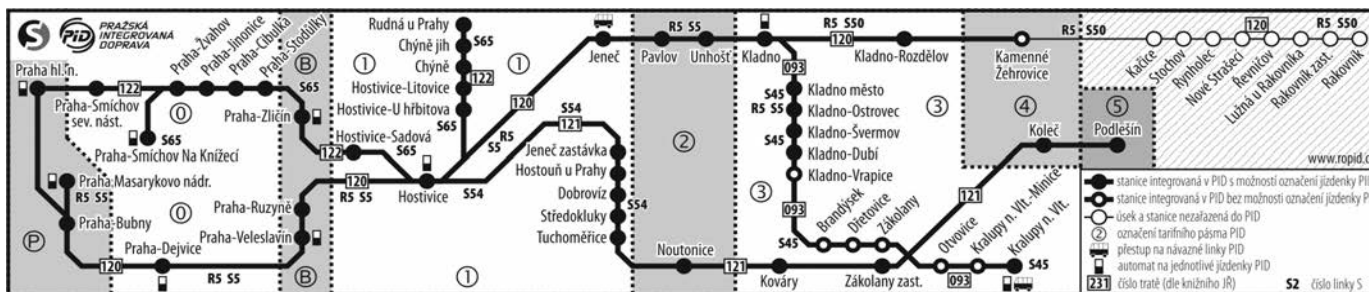

8 v úseku Kladno – Praha platí také jízdní doklady PID

26 jede v 6 a †

48 jede v 6 a † od 26.III. do 30.X.

80 19809 / 9863 Kralupy nad Vltavou - Praha Masarykovo n. v †

257

120 €

€ 120 Rakovník - Kladno - Praha