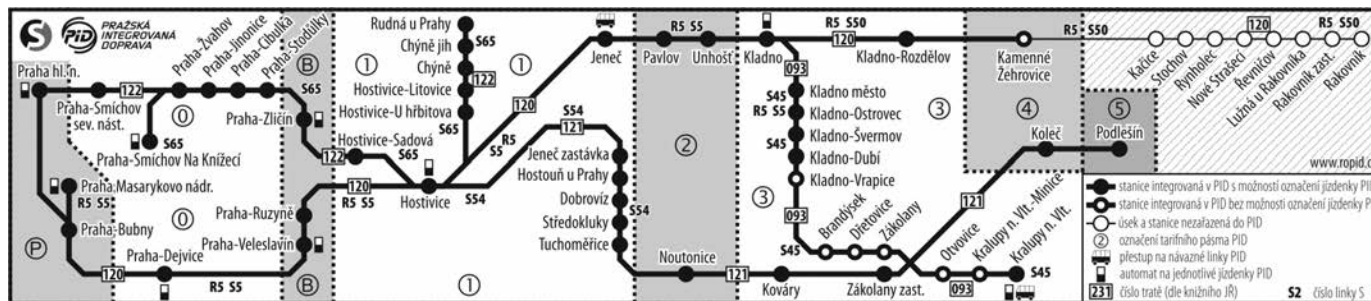

v úseku Praha – Kladno platí také jízdní doklady PID

jede v 6 a † od 26.III. do 30.X.

80 1884 / 19708 Praha Masarykovo n. - Rakovník