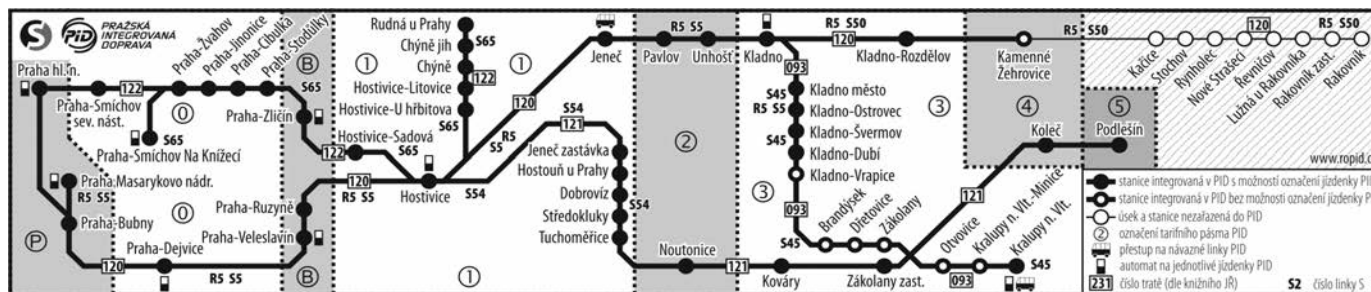

8 v úseku Kladno – Praha platí také jízdní doklady PID

26 jede v 6 a †

48 jede v 6 a † od 26.III. do 30.X.

80 19809 / 9863 Kralupy nad Vltavou - Praha Masarykovo n. v †

257

120 €

€ 120 Rakovník - Kladno - Praha