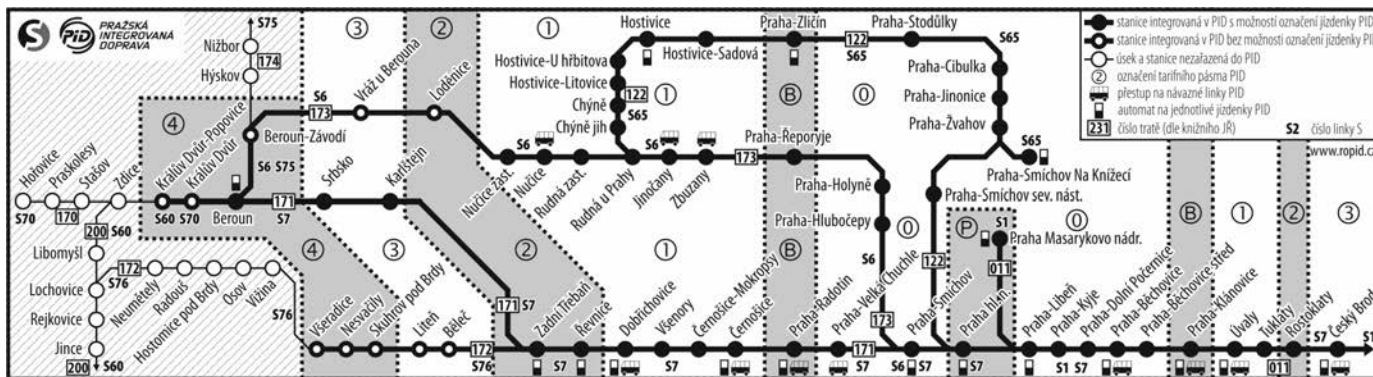

€ 171 Beroun - Praha

€7 Beroun - Praha - Český Brod

↔ PID

km	SZDC, státní organizace / ČD, a.s.	Vlak	9901		8801		8803		8805		9905		8807		9907		9909		8809		9911		9913		8811		9915		9917	
			1.2.	1.2.	1.2.	1.2.	1.2.	1.2.	1.2.	1.2.	1.2.	1.2.	1.2.	1.2.	1.2.	1.2.	1.2.	1.2.	1.2.	1.2.	1.2.	1.2.	1.2.	1.2.	1.2.	1.2.	1.2.	1.2.	1.2.	1.2.
Ze stanice																														
0	Beroun 170, 173, 174 ↔4	81			3 45	4 15	4 45	5 15										5 45												
6	Srbsko ↔3				3 50	4 20	4 50	5 20										5 50												
10	Karlštejn ↔3				3 53	4 23	4 53	5 23										5 53												
13	Zadní Třeboň 172 ↔2				3 57	4 27	4 57	5 27										5 27												
16	Zadní Třeboň 172 ↔2				3 57	4 27	4 57	5 27										5 57												
16	Revnice ↔2				4 01	4 31	5 01	5 31										6 01												
20	Dobřichovice ↔1 ↔1				4 05	4 35	5 05	5 35										6 05												
21	Všenory ↔1				4 08	4 38	5 08	5 38										6 08												
23	Černošice-Mokropský ↔1				4 11	4 41	5 11	5 41										6 11												
25	Černošice ↔1 ↔1				4 14	4 44	5 14	5 44										6 04												
30	Praha-Radotín ↔B		0 09		4 19	4 49	5 19	5 49	5 59									6 09												
33	Praha-Velká Chuchle ↔1 ↔0				4 22	4 52	5 22	5 52	6 02									6 12												
39	Praha-Smíchov 173 ↔0 ↔4		0 18		4 28	4 58	5 28	5 58	6 08									6 18												
43	Praha-Smíchov 173 ↔0				4 29	4 59	5 29	5 59	6 09									6 19												
43	Praha hl.n. ↔P ↔8				4 36	5 06	5 36	6 06	6 16									6 26												
Do stanice																														

11 nejede 25.XII., 1.1.

80 9911 / 885 Praha-Radotín - Luhačovice

81 vlaky dálkové dopravy viz trať 170